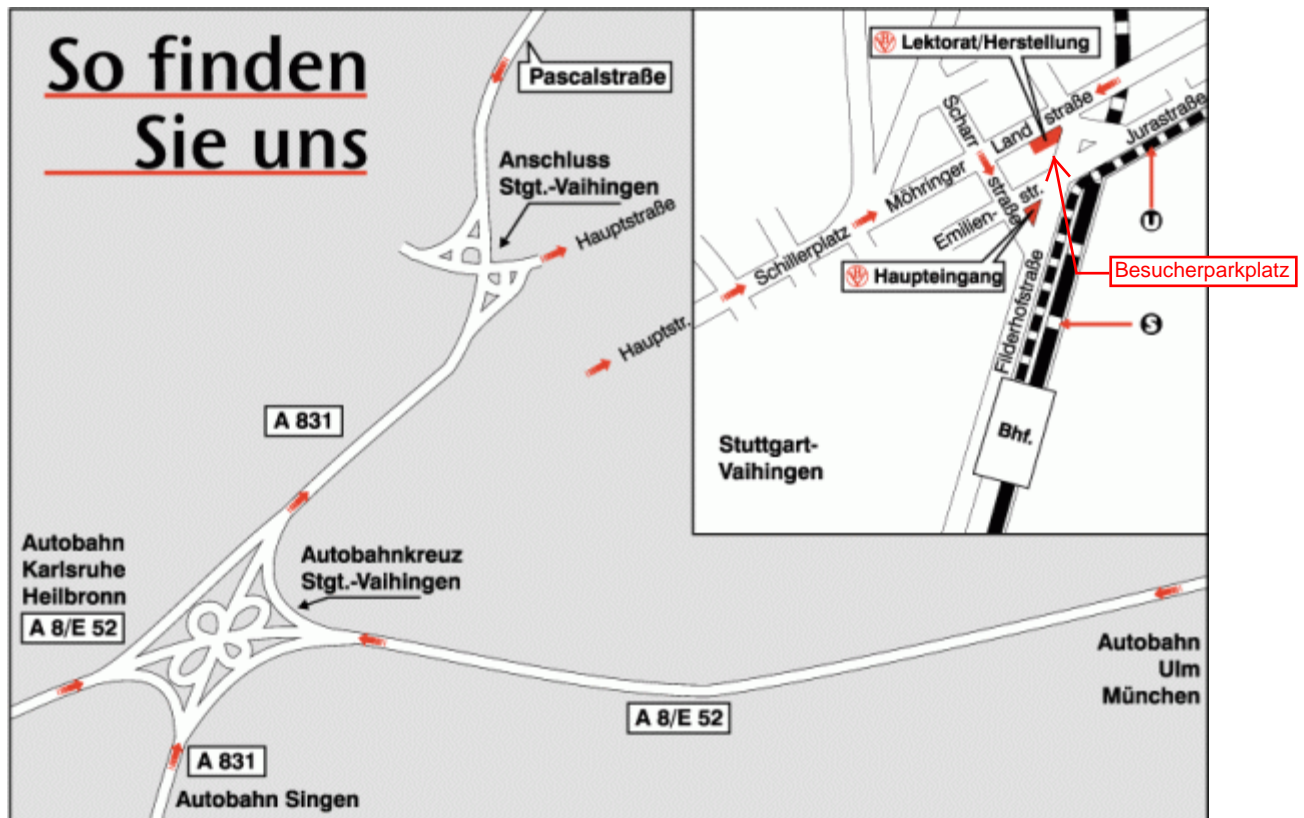

RICHARD BOORBERG VERLAG GmbH & Co KG

Scharrstraße 2
70563 Stuttgart

Telefon: +49 (0)711/73 85-0
Telefax: +49 (0)711/73 85-100

mail@boorberg.de
<http://www.boorberg.de>

Anreise mit dem PKW (über Autobahn A 8)

- verlassen Sie die Autobahn beim Stuttgarter Kreuz und nehmen Sie hier die Ausfahrt "Stuttgart-Zentrum/Stuttgart-Vaihingen"
- folgen Sie der Straße (B 14) bis zur Ausfahrt (Stuttgart-Vaihingen)
- an der Ampel rechts abbiegen (gegenüber befindet sich ein VW-Audi-Zentrum)
- folgen Sie nun der "Hauptstraße". Sie passieren nach einigen Ampeln die "Häussler Schwabengalerie"
- nun bitte immer geradeaus fahren, nicht der Vorfahrtstraße nach leicht links folgen, Sie müssen direkt am Postgebäude vorbeifahren, hier wechselt der Straßennamen von "Hauptstraße" in "Möhringer Landstraße"
- nun die nächstmögliche Straße (Scharrstraße) rechts abbiegen
- die nächste Kreuzung überqueren (Vorsicht! rechts vor links)
- links liegt das Verlagsgebäude (Haupteingang)